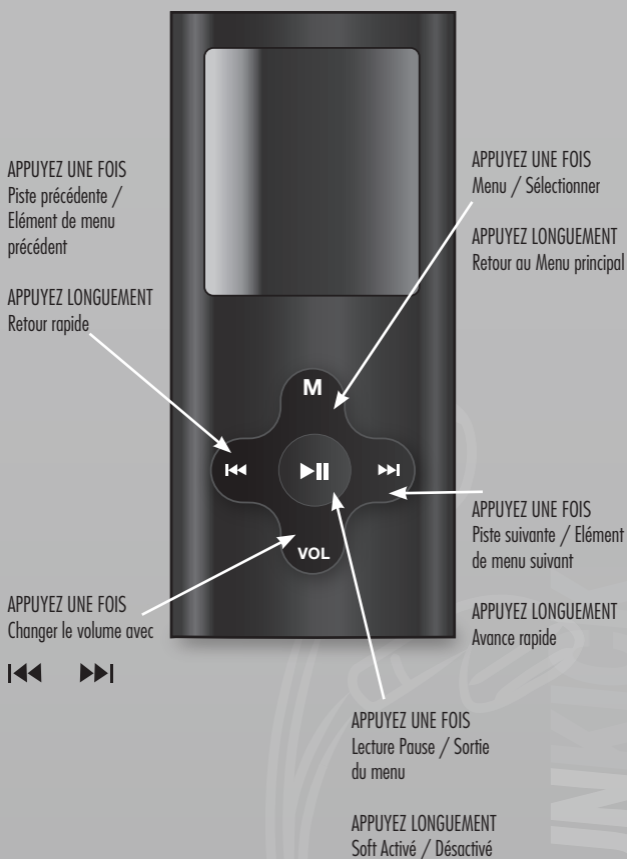

BACK / UP

EENMAAL DRUKKEN
Vorige track / vorige
menuoptie

LANG INDRUKKEN
Snel achteruitspoelen

EENMAAL DRUKKEN
Volume wijzigen met

EENMAAL DRUKKEN
Menu / selecteren

LANG INDRUKKEN
Terug naar hoofdmenu

EENMAAL DRUKKEN
Volgende track /
volgende menuoptie

LANG INDRUKKEN
Vooruitspoelen

EENMAAL DRUKKEN
Play / pauze / menu
afsluiten

LANG INDRUKKEN
Zacht aan / uit

SCHUDDEN

VOORUIT / OMLAAG

ACHTERUIT / OMHOOG

SCHÜTTELN

NACH VORN / NACH UNTEN

NACH HINTEN / NACH OBEN

SECOUEZ

AVANT/BAS

ARRIÈRE/HAUT

PULSAR UNA VEZ
Pista anterior /
Elemento de menú
anterior

MANTENER PULSADO
Retroceso rápido

PULSAR UNA VEZ
Cambiar volumen con

PULSAR UNA VEZ
Menú / Seleccionar