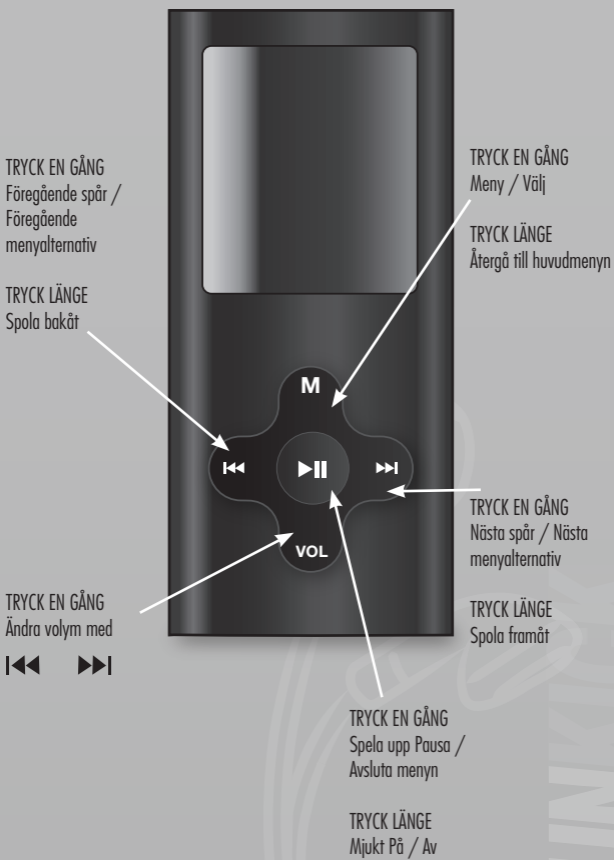

TRYK EEN GANG
Næste spor / næste
menupunkt

TRYK PÅ LANG
Hurtigt fremad

TRYK EEN GANG
Afspil Pause / Afslut
menu

TRYK PÅ LANG
Knap til / fra

RYST

FREMAD / NED

TILBAGE / OP

SKAKA