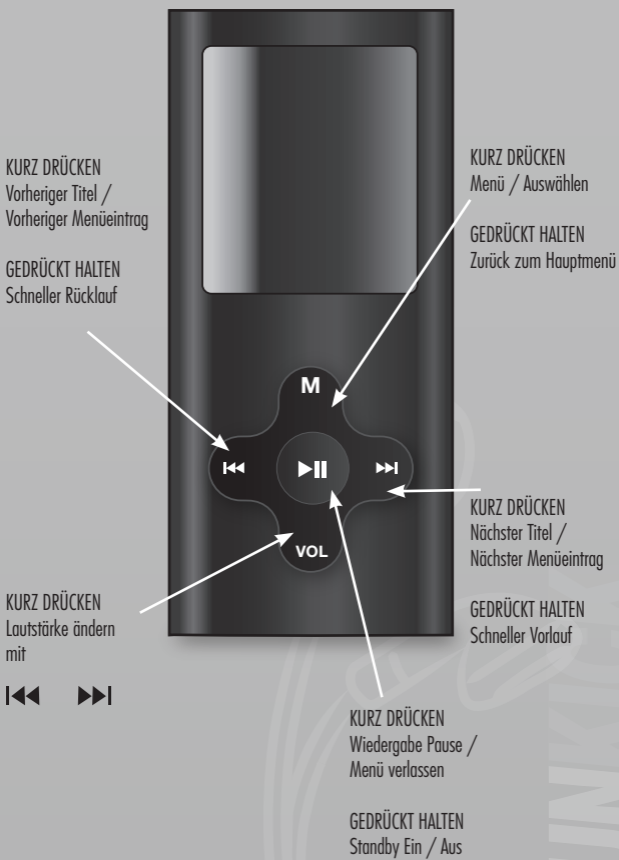

BACK / UP

EENMAAL DRUKKEN
Vorige track / vorige
menuoptie

LANG INDRUKKEN
Snel achteruitspoelen

EENMAAL DRUKKEN
Volume wijzigen met

EENMAAL DRUKKEN
Menu / selecteren

LANG INDRUKKEN
Terug naar hoofdmenu

EENMAAL DRUKKEN
Volgende track /
volgende menuoptie

LANG INDRUKKEN
Vooruitspoelen

EENMAAL DRUKKEN
Play / pauze / menu
afsluiten

LANG INDRUKKEN
Zacht aan / uit

SCHUDDEN

VOORUIT / OMLAAG

ACHTERUIT / OMHOOG

SCHÜTTELN

NACH VORN / NACH UNTEN

NACH HINTEN / NACH OBEN

SECOUEZ

AVANT/BAS

ARRIÈRE/HAUT

PULSAR UNA VEZ
Pista anterior /
Elemento de menú
anterior

MANTENER PULSADO
Retroceso rápido

PULSAR UNA VEZ
Cambiar volumen con

PULSAR UNA VEZ
Menú / Seleccionar