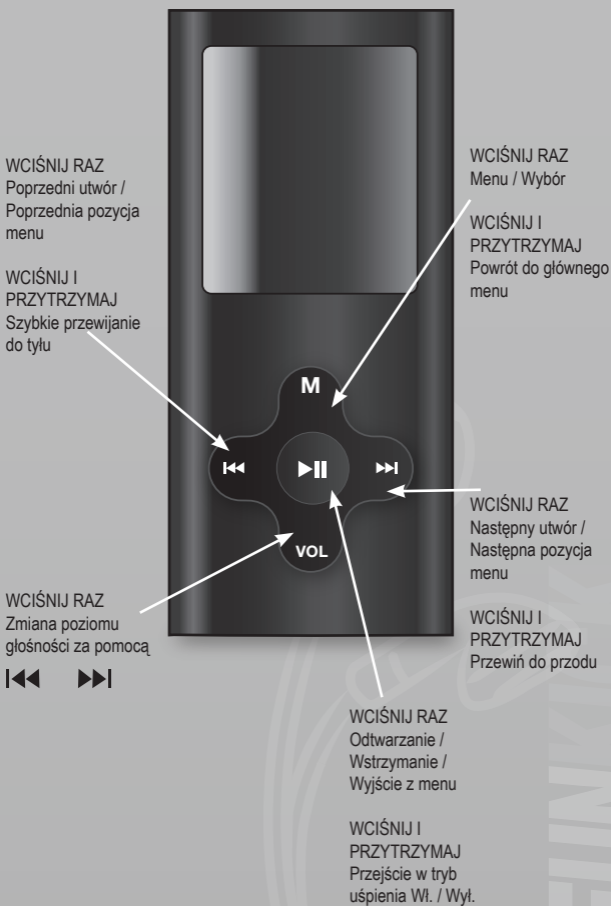

MANTENER PULSADO
Volver al menú principal

PULSAR UNA VEZ
Pista siguiente /
Elemento de menú
siguiente

MANTENER PULSADO
Avance rápido

PULSAR UNA VEZ
Reproducir y Pausa /
Salir de menú

MANTENER PULSADO
Encendido / apagado
suave

AGITAR

ADELANTE/ABAJO

ATRÁS/ARRIBA

ABANAR

PARA A FRENTE / PARA BAIXO

PARA TRÁS / PARA CIMA

POTRZAŚNIJ

DO PRZODU / W DÓŁ