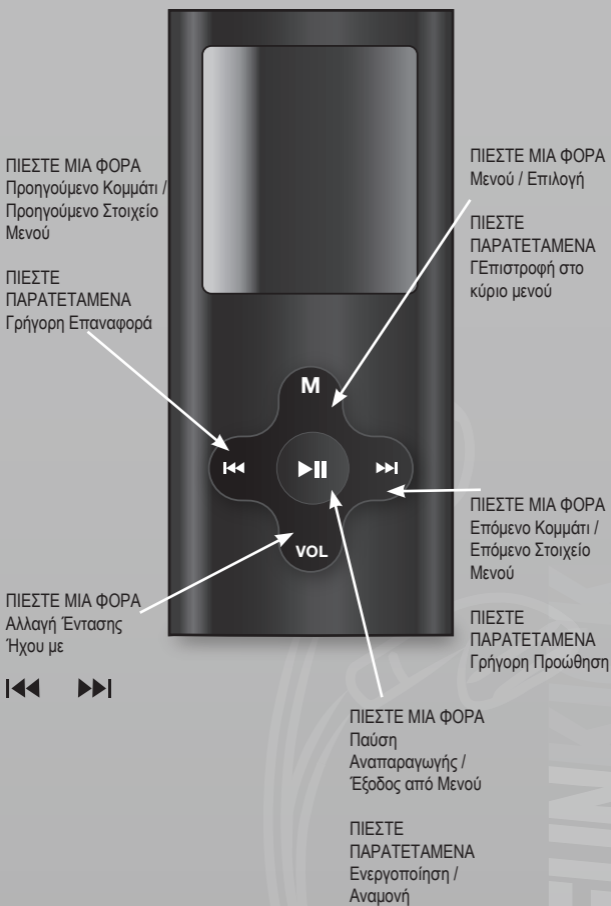

ZATRASENIE

DOPREDU/DOLE

DOZADU/HORE

TRYK EEN GANG
Førrige spor / førrige
menupunkt

TRYK PÅ LANG
Hurtigt baglæns

TRYK EEN GANG
Skift lydstyrke med

TRYK EEN GANG
Menu / Valg

TRYK PÅ LANG
Returner til hovedmenu

TRYK EEN GANG
Næste spor / næste
menupunkt

TRYK PÅ LANG
Hurtigt fremad

TRYK EEN GANG
Afspil Pause / Afslut
menu

TRYK PÅ LANG
Knap til / fra

RYST

FREMAD / NED

TILBAGE / OP

SKAKA

FRAMÅT / NER

BAKÅT / UPP

ΤΙΝΑΓΜΑ

ΕΜΠΡΟΣ / ΚΑΤΩ

ΠΙΣΩ / ΕΠΑΝΩ

BUN

Please visit our website for
CE declaration: www.yarvik.com

facebook.com/yarvik